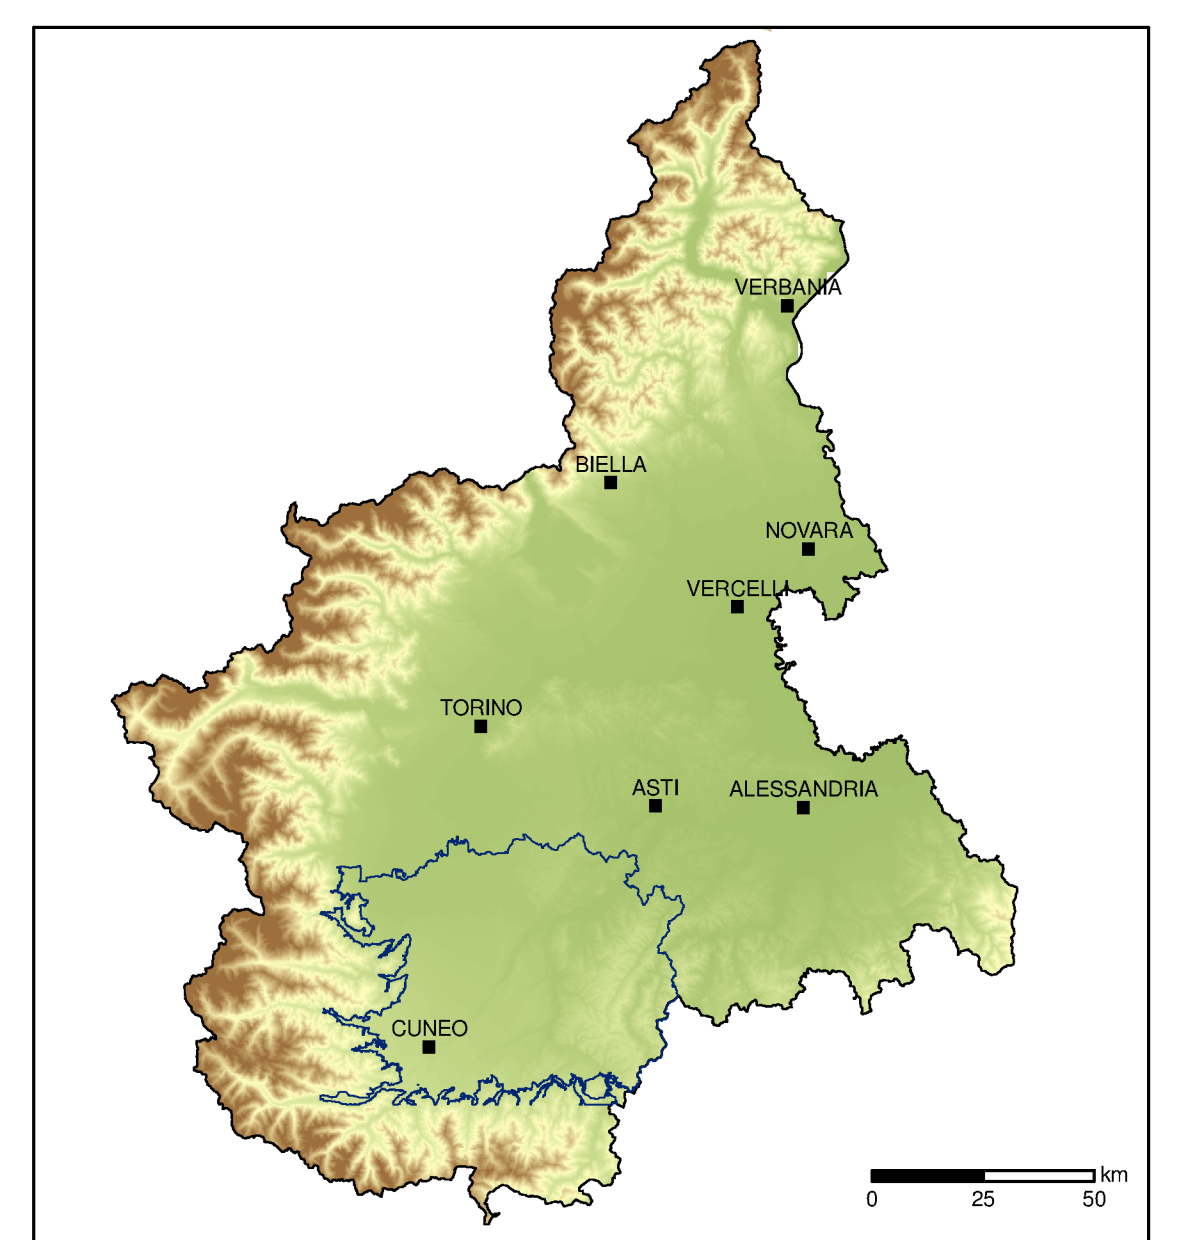

**"LE ACQUE SOTTERANEE DELLA PIANURA
 E DELLA COLLINA CUNEESE"**
**CARTA DELLE AREE IDROLOGICAMENTE
 DISTINTE**

LEGENDA

- Area destra Stura
- Area del Beinale
- Area di Beinette
- Area di Benevagienna
- Area di Cherasco
- Area di Mondovi
- Area di Morozzo
- Area di Narzole
- Area di Pianfei
- Area di Piozzo
- Area di Rorazzo
- Area di Salmour
- Area di San Biagio
- Area di Villanova Mondovi
- Area sinistra Stura
- Area di studio
- Aree edificate
- Strade
- Autostrade
- Ferrovie
- Idrografia