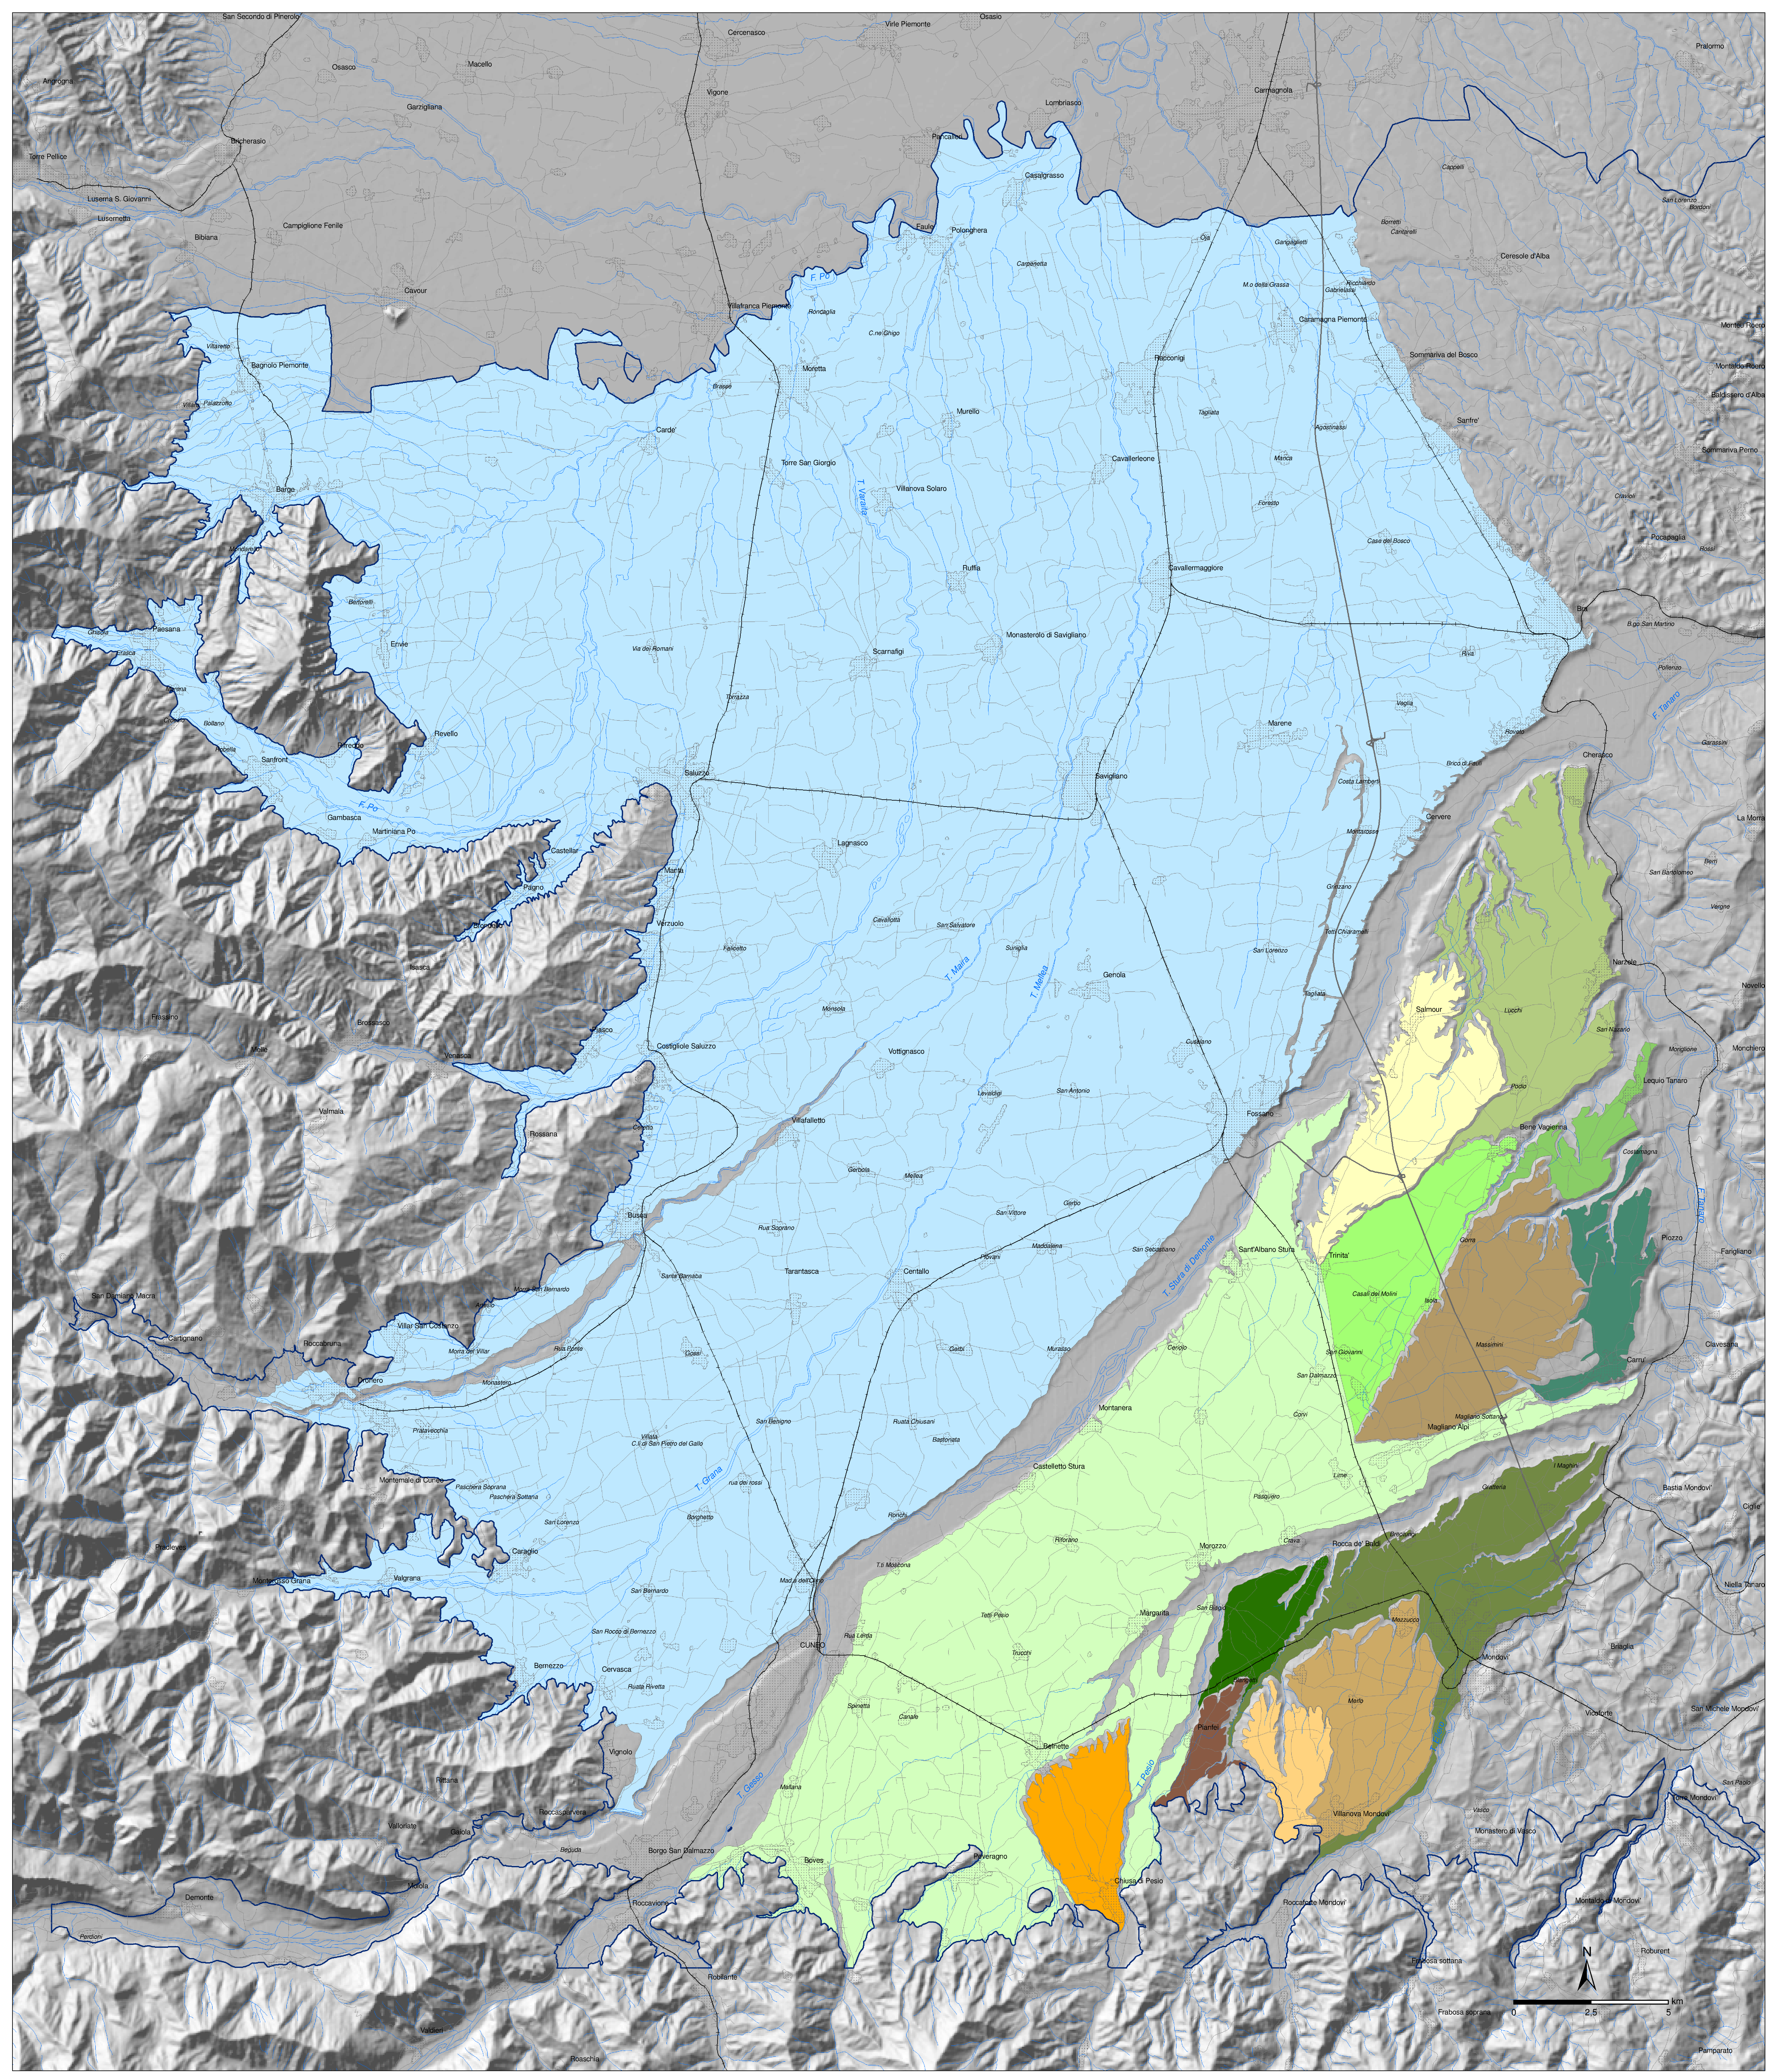

**"LE ACQUE SOTTERANEE DELLA PIANURA
 E DELLA COLLINA CUNEESE"**
**CARTA DELLE AREE IDROLOGICAMENTE
 DISTINTE**

LEGENDA

- Area destra Stura
- Area del Beinale
- Area di Beinette
- Area di Benevagienna
- Area di Cherasco
- Area di Mondovi
- Area di Morozzo
- Area di Narzole
- Area di Pianfei
- Area di Piozzo
- Area di Rorazzo
- Area di Salmour
- Area di San Biagio
- Area di Villanova Mondovi
- Area sinistra Stura
- Area di studio
- Aree edificate
- Strade
- Autostrade
- Ferrovie
- Idrografia